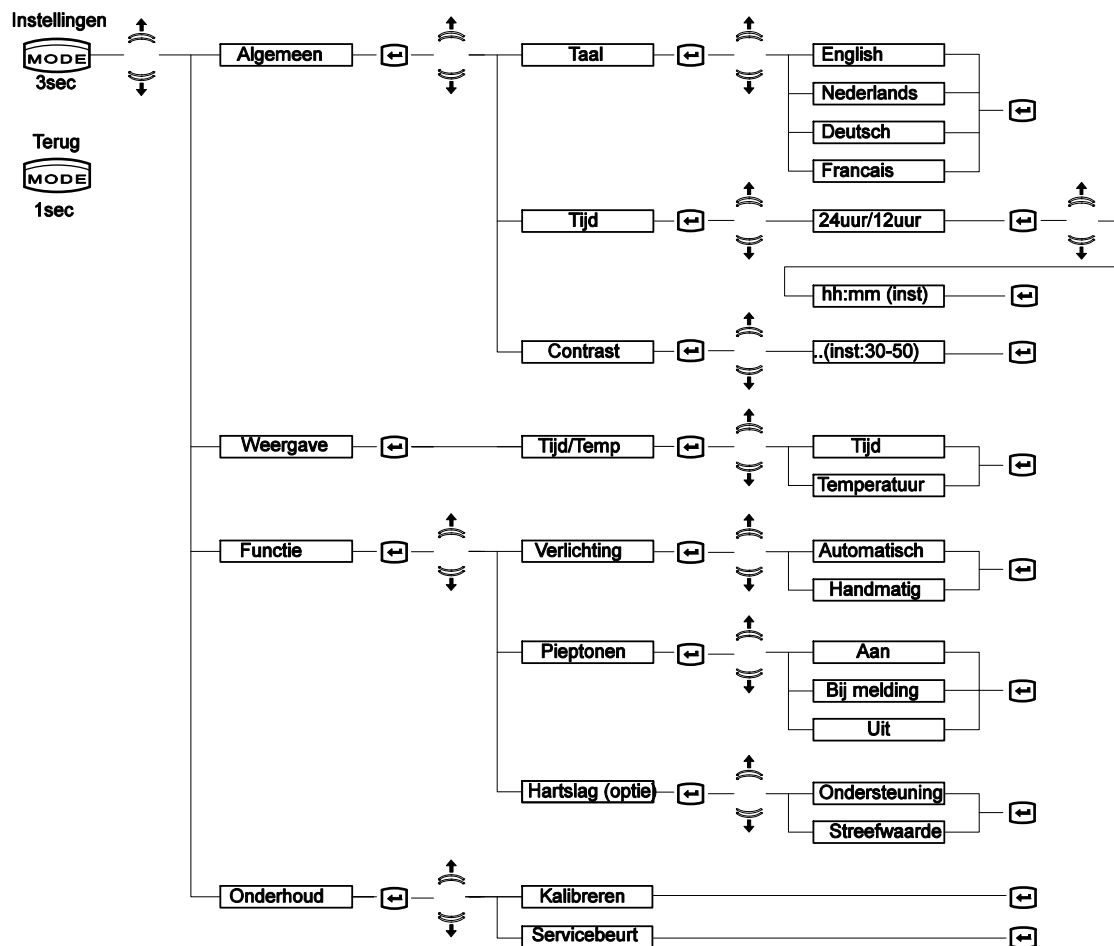

**Handleiding vierkant
display ION[®] Nederlands**

Vierkant display: instellingen en weergaveopties

Bedieningsunit

Weergave-opties

Weergave Rit1/Rit2

Reset Rit